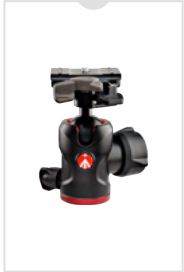

## 의료기기용 볼헤드

쉽고 편리한 각도 조절과 안정적인 고정을 갖춰 정밀한 의료 및 미용 기기에 손쉽게 장착할 수 있습니다.

### MH494-BH MINI BALL HEAD

- 지름 : 40mm
- 지지하중 : 9 kg
- 무게 : 330g

OR