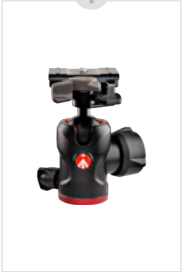

386BC-1 NANO  
CLAMP CAMERA

TetherGear Tablet  
Holder 9"-13"

492 Center Ball Head

\* 카메라와 태블릿은 포함되어 있지 않습니다.

## 항공샷 촬영 세트

최소 1.9m에서 최대 7m에 이르는 압도적인 높이를 지원하여, 스포츠 데이터 분석이나 건설 현장에서 전체를 조망하는 탐뷰 (Top View) 및 부감 샷 (High-angle shot) 촬영에 최적화된 결과물을 제공합니다.

- 전체 높이 : 730 cm
- 최대적재하중 : 10 kg
- 전체 무게 : 10.4 kg

269HDBU BLACK  
ALU HIGH SUPER STAND