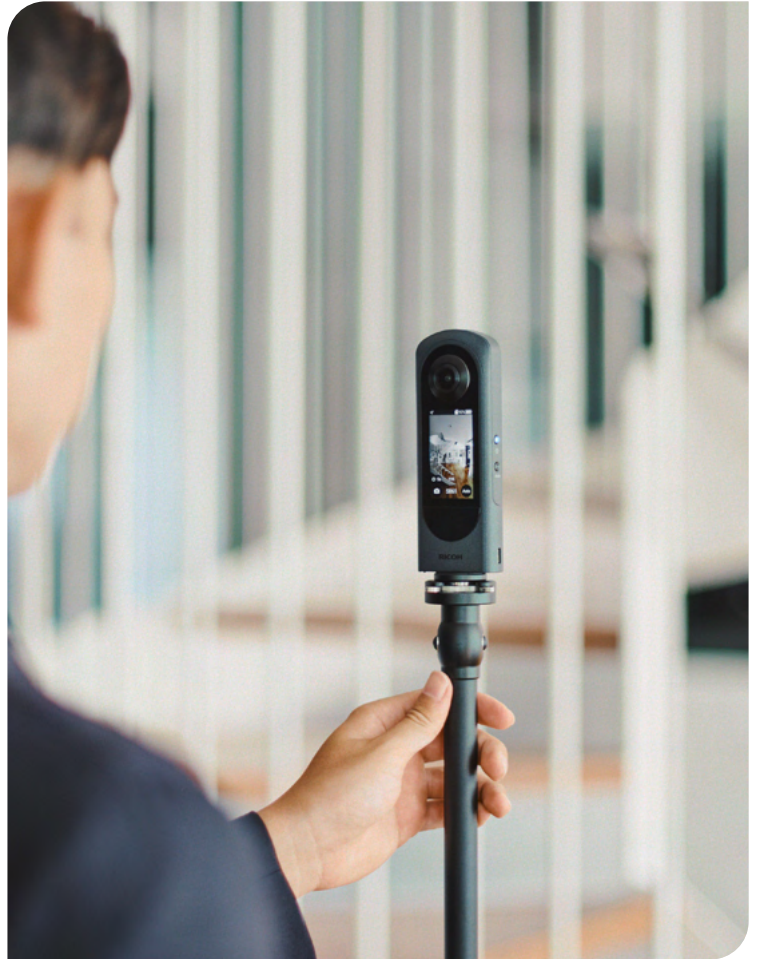

## 산업 현장용 (아웃도어 카메라)

먼지와 악천후에 강한 방수·방진·충격 보호 설계로 거친 현장 에서도 안전성을 극대화했으며, 무선 통신 (Bluetooth, Wi-Fi) 미탑재를 통해 보안 기능을 한 층 강화했습니다.